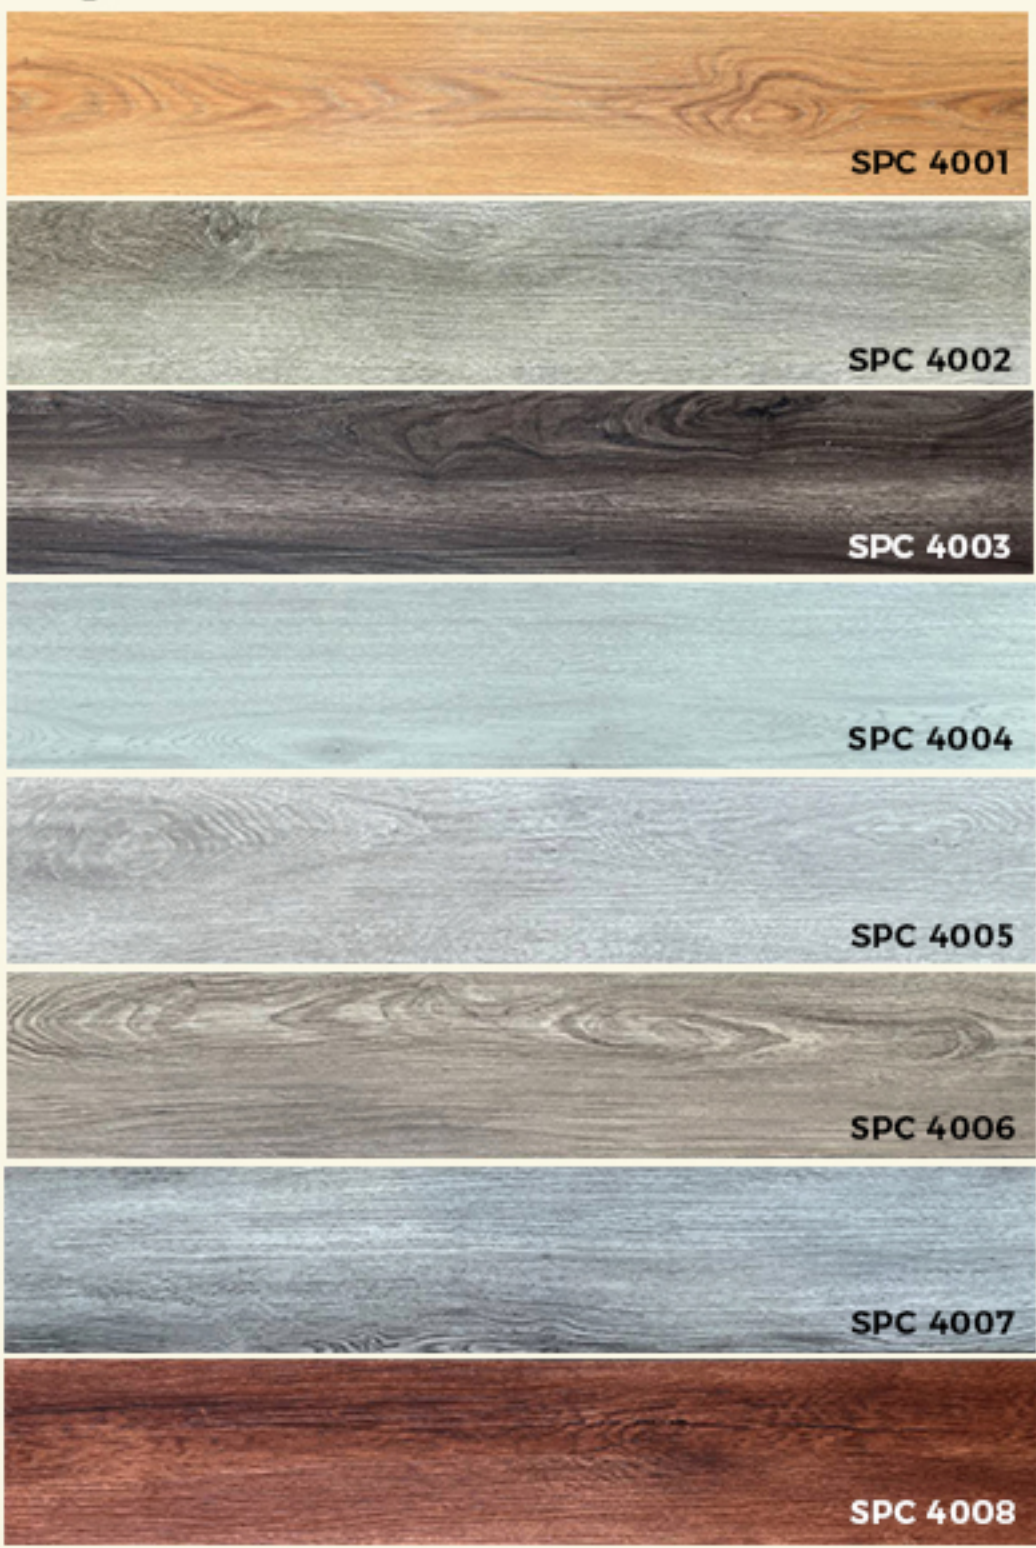

LANTAI VINYL AQSA® SPC CLICK VINYL FLOORING

AQSA® SPC VINYL FLOORING COMPACT (4000 SERIES)

HARGA 1 KOTAK
RM 99.00
/ KOTAK 15/SQFT

HARGA SIAP PASANG / SQFT
RM 8.60

HARGA BEKAL / SQFT
RM 6.60

LANTAI VINLY AQSA® SPC VINYL FLOORING
VIRGIN 4MM + 2MM. Dengan 8 REKA warna
dan corak yang menarik .

- SAIZ PLANK : 6" X 36" (152MM X 910MM)
- KETEBALAN : 4MM + 2MM(XPE) TOTAL : 6MM
- 1 KOTAK 10 PCS PLANK (15 /SQFT)
- 100% FRESH STONE COMPOSITE
- PERCUMA PELAPIK XPE 2MM (15SQFT) /KOTAK
- Dimension tolerance: +/-1%
- Made in Korea
- Pastikan Lantai dalam keadaan baik dan bersih