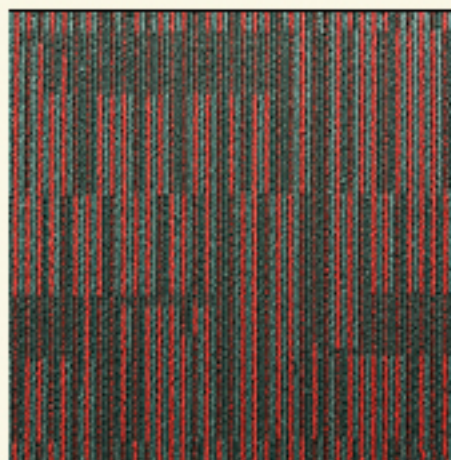

XS03- BLACK RED