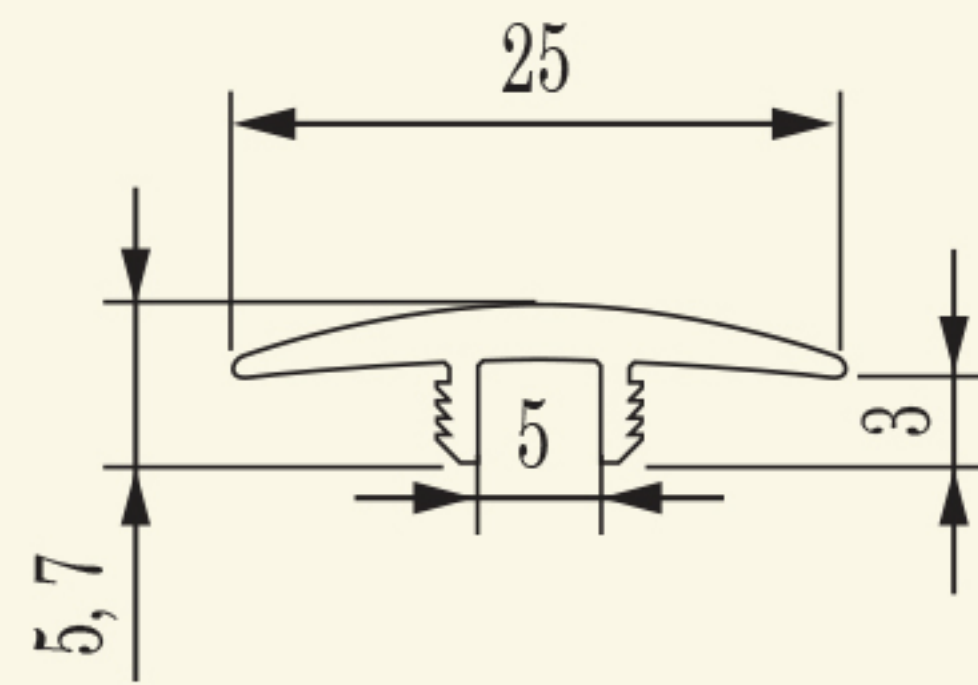

LIGHT BROWN

AQSA SPC SKIRTING (95MM)

• SIZE (MM) : 95 × 12 × 2200
• RM20.00/PCS

BEIGE

BLACK BROWN

DARK BROWN

GREY

WHITE

GREY

ACCESSORIES AQSA® SPC

AL AQSA
CARPETS

AQSA SPC REDUCER

• SIZE (MM) : 28 × 5 × 2700
• RM15.00/PCS

AQSA SPC T PROFILE

• SIZE (MM) : 25 × 3 × 2700
• RM25.00/PCS

**SEBARANG
PERTANYAAN?
KAMI SEDIA MEMBANTU!**