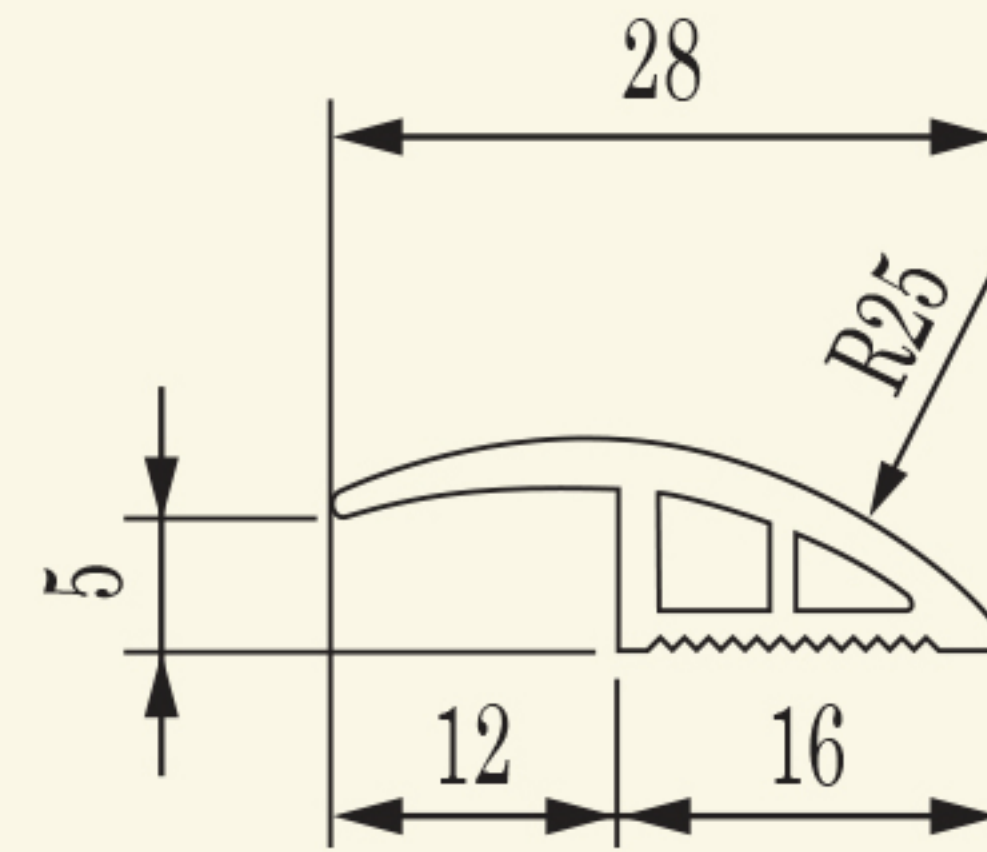

LIGHT BROWN

AQSA SPC SKIRTING (95MM)

• SIZE (MM) : 95 × 12 × 2200
• RM20.00/PCS

BEIGE

BLACK BROWN

DARK BROWN

GREY

WHITE

GREY

ACCESSORIES AQSA® SPC

AL AQSA
CARPETS

AQSA SPC REDUCER

• SIZE (MM) : 28 × 5 × 2700
• RM15.00/PCS

AQSA SPC T PROFILE

• SIZE (MM) : 25 × 3 × 2700
• RM25.00/PCS

**SEBARANG
PERTANYAAN?
KAMI SEDIA MEMBANTU!**

ACCESSORIES AQSA® SPC

AL AQSA
CARPETS

AQSA SPC L PROFILE

• SIZE (MM) : 30 × 20 × 2700
• RM15.00/PCS

AQSA SPC END PROFILE

• SIZE (MM) : 24 × 4 × 2700
• RM25.00/PCS

SEBARANG
PERTANYAAN?
KAMI SEDIA MEMBANTU!

PRO VINYL: 011-1088 0150 • 016-224 8027