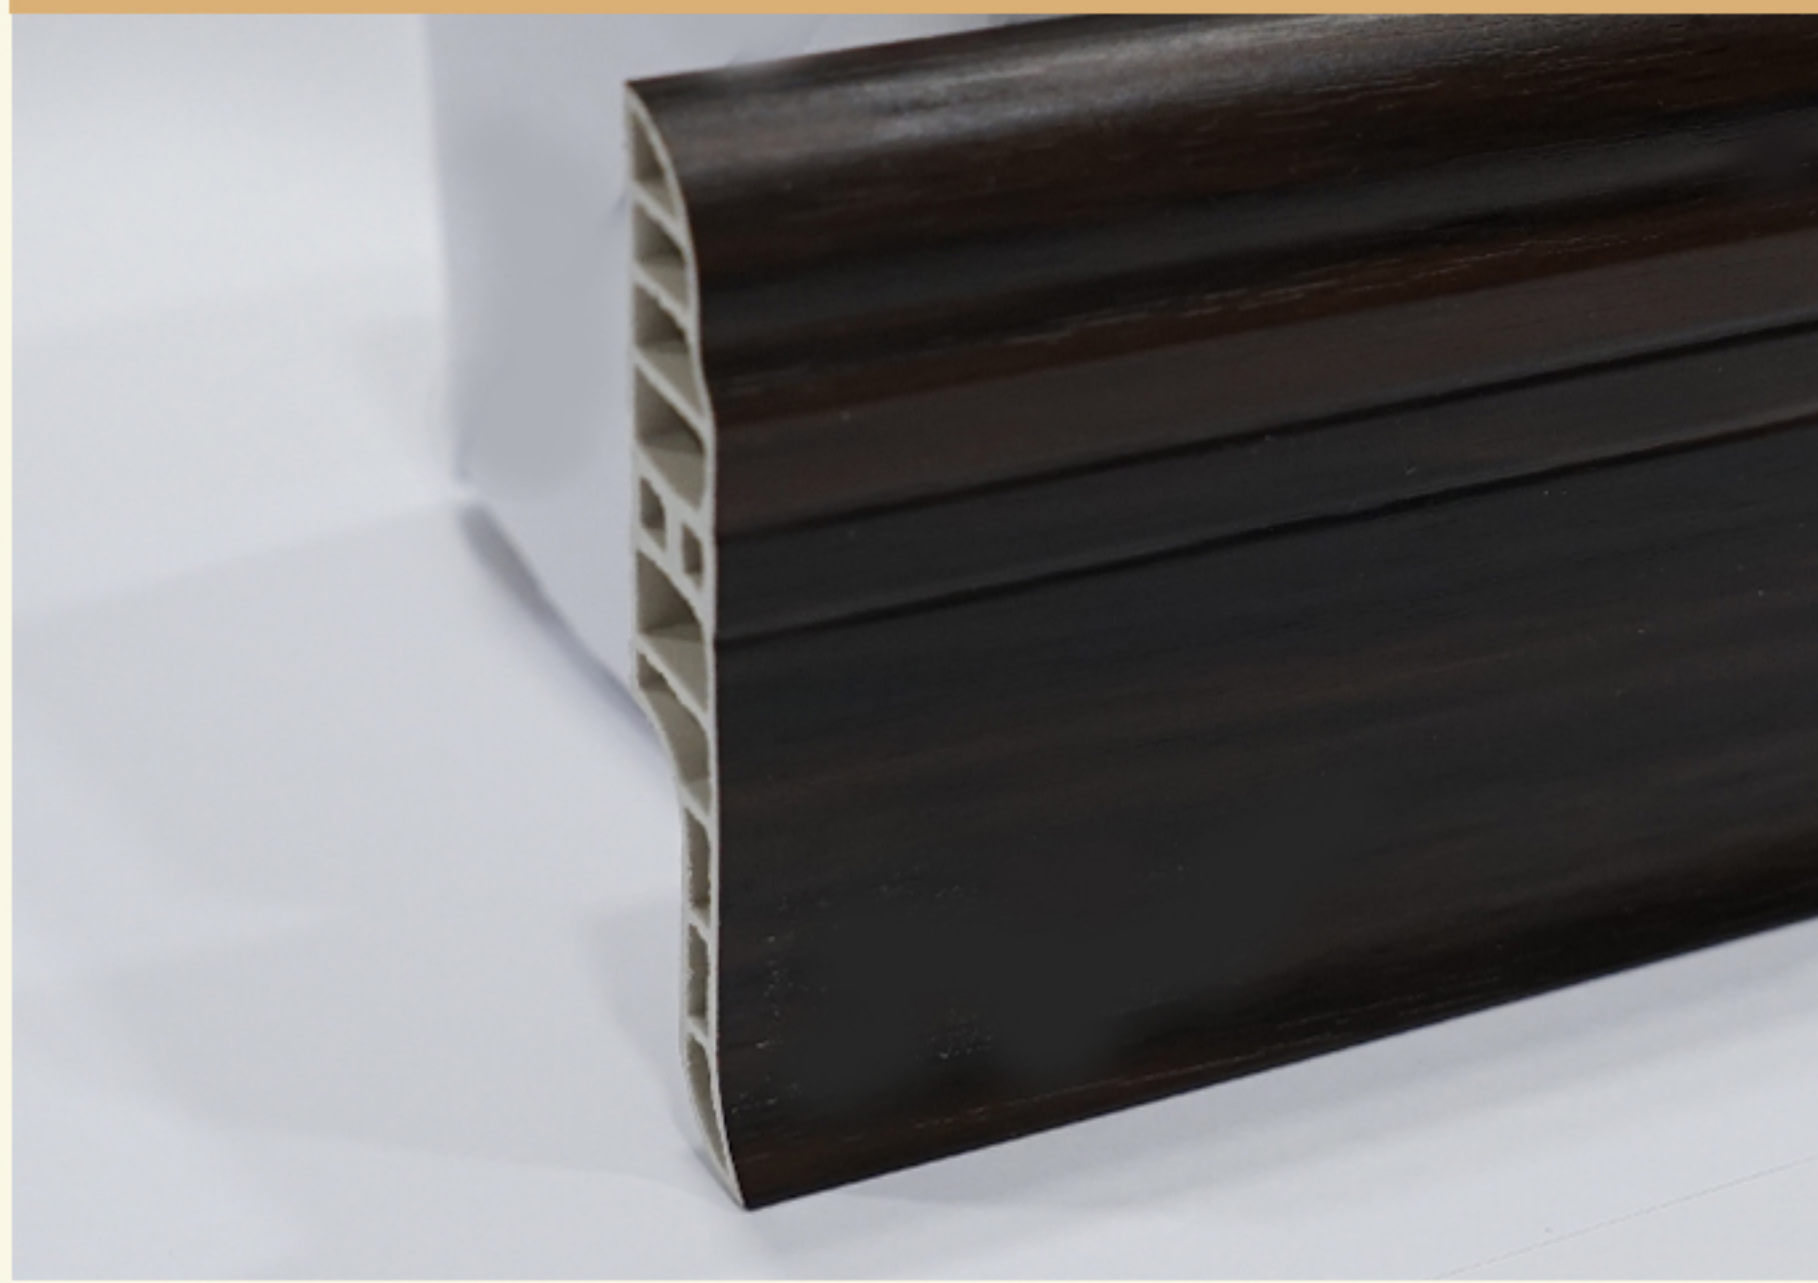

ACCESSORIES® SPC

AQSA SPC SKIRTING (70MM)

• SIZE (MM) : 70 × 12 × 2200
• RM20.00/PCS

BEIGE

BLACK BROWN

DARK BROWN

GREY

WHITE

LIGHT BROWN

AQSA SPC SKIRTING (95MM)

• SIZE (MM) : 95 × 12 × 2200
• RM20.00/PCS

BEIGE

BLACK BROWN

DARK BROWN

GREY

WHITE

GREY

ACCESSORIES AQSA® SPC

AL AQSA
CARPETS

AQSA SPC REDUCER

• SIZE (MM) : 28 × 5 × 2700
• RM15.00/PCS

AQSA SPC T PROFILE

• SIZE (MM) : 25 × 3 × 2700
• RM25.00/PCS

**SEBARANG
PERTANYAAN?
KAMI SEDIA MEMBANTU!**