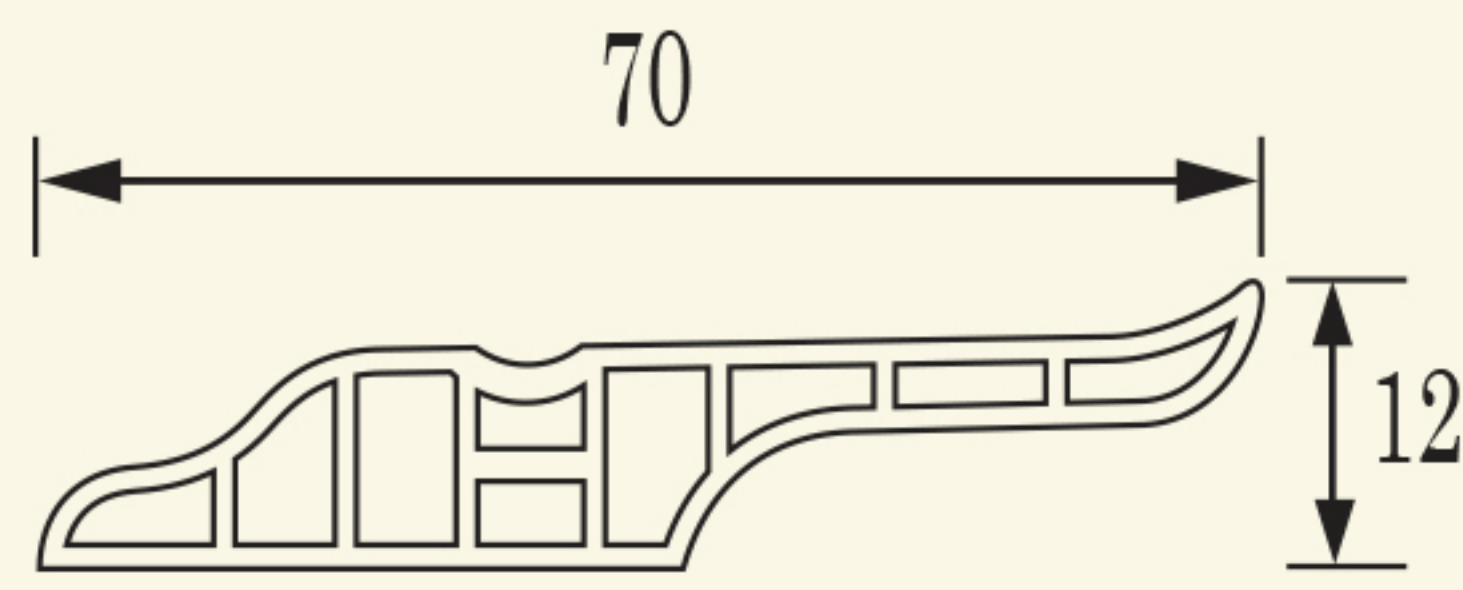

ACCESSORIES® SPC

AQSA SPC SKIRTING (70MM)

• SIZE (MM) : 70 × 12 × 2200
• RM20.00/PCS

BEIGE

BLACK BROWN

DARK BROWN

GREY

WHITE

LIGHT BROWN

AQSA SPC SKIRTING (95MM)

• SIZE (MM) : 95 × 12 × 2200
• RM20.00/PCS

BEIGE

BLACK BROWN

DARK BROWN

GREY

WHITE

GREY

ACCESSORIES AQSA® SPC

AL AQSA
CARPETS

AQSA SPC REDUCER

• SIZE (MM) : 28 × 5 × 2700
• RM15.00/PCS

AQSA SPC T PROFILE

• SIZE (MM) : 25 × 3 × 2700
• RM25.00/PCS

**SEBARANG
PERTANYAAN?
KAMI SEDIA MEMBANTU!**

ACCESSORIES AQSA® SPC

AL AQSA
CARPETS

AQSA SPC L PROFILE

• SIZE (MM) : 30 × 20 × 2700
• RM15.00/PCS

AQSA SPC END PROFILE

• SIZE (MM) : 24 × 4 × 2700
• RM25.00/PCS

SEBARANG
PERTANYAAN?
KAMI SEDIA MEMBANTU!

PRO VINYL: 011-1088 0150 • 016-224 8027