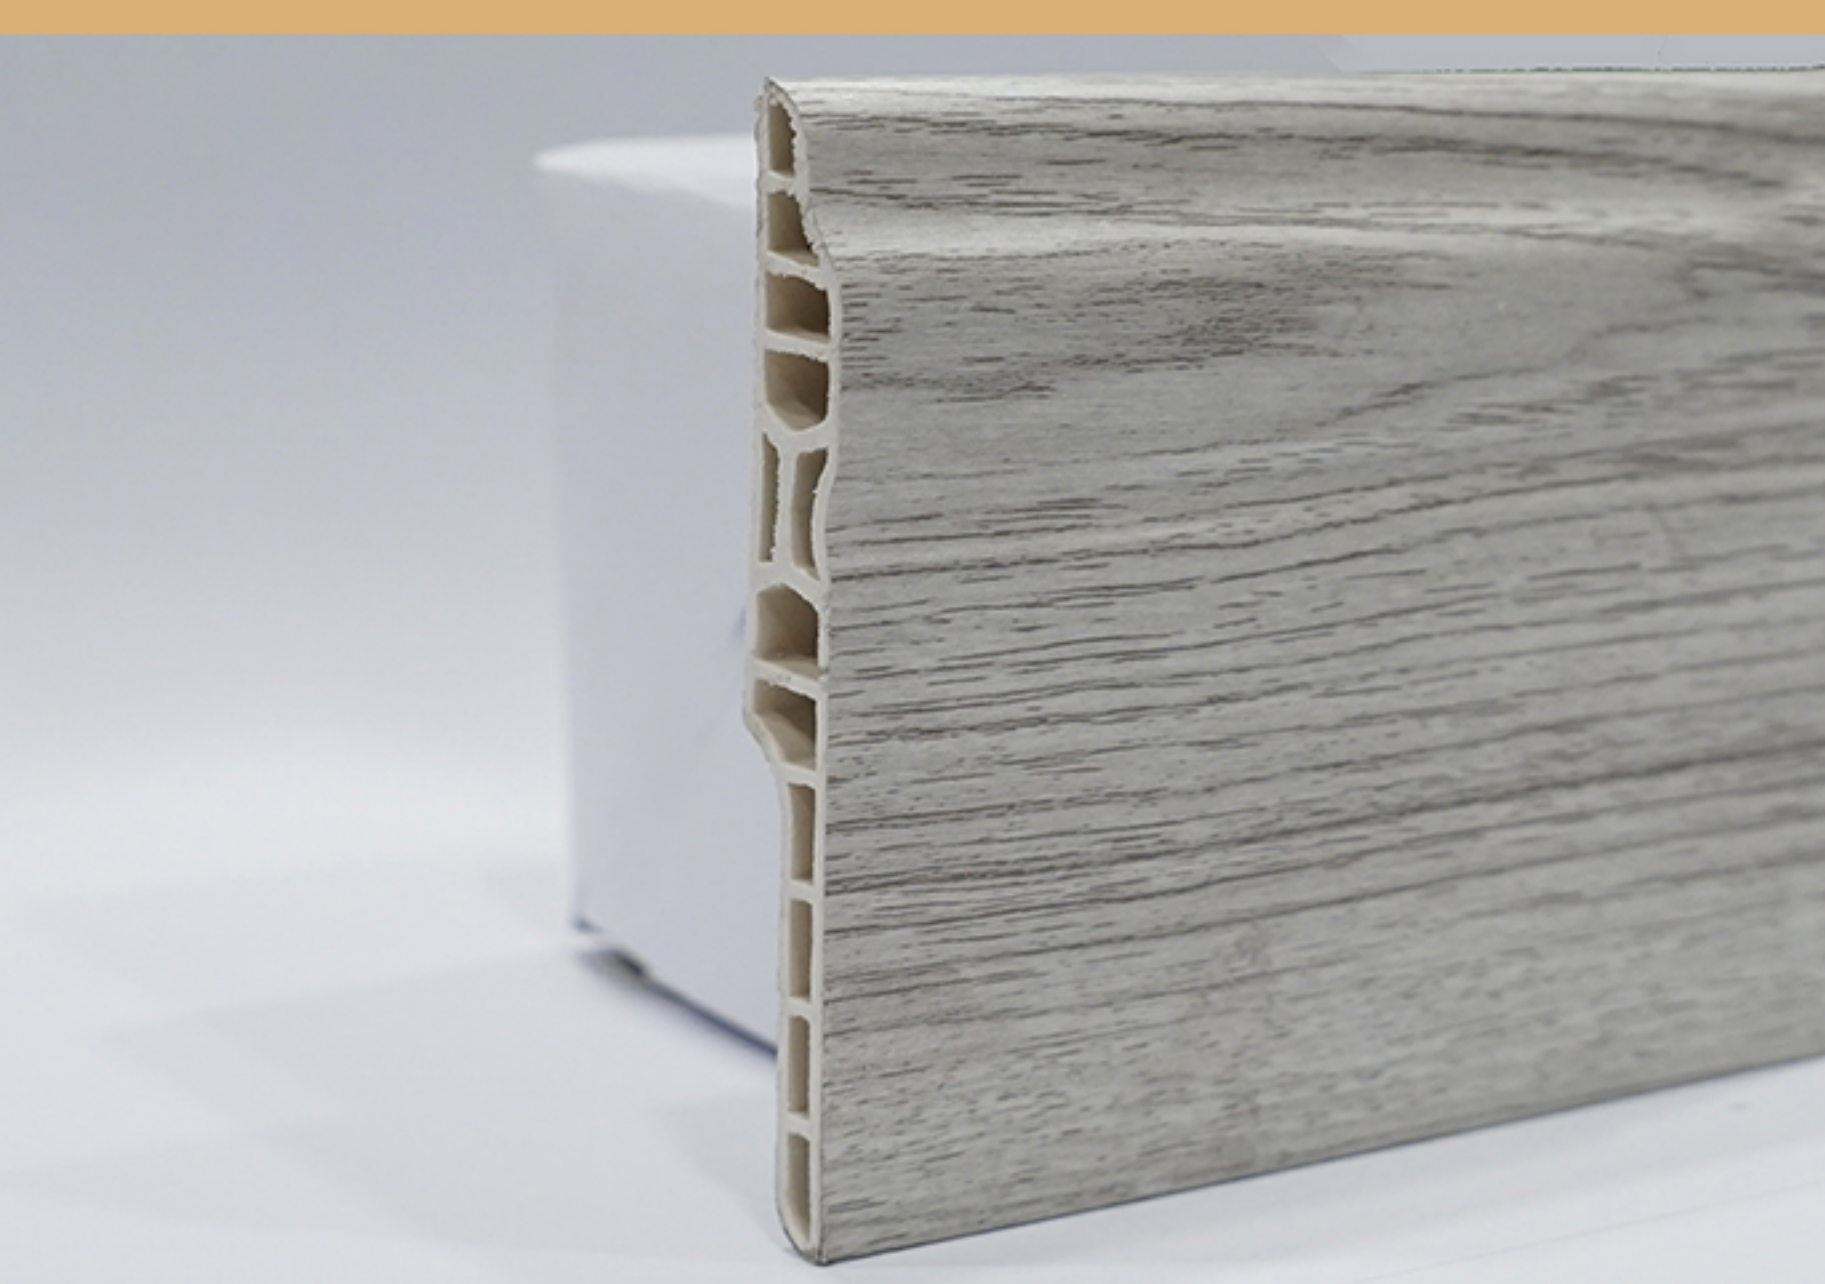

ACCESSORIES® SPC

AQSA SPC SKIRTING (70MM)

• SIZE (MM) : 70 × 12 × 2200
• RM20.00/PCS

BEIGE

BLACK BROWN

DARK BROWN

GREY

WHITE

LIGHT BROWN

AQSA SPC SKIRTING (95MM)

• SIZE (MM) : 95 × 12 × 2200
• RM20.00/PCS

BEIGE

BLACK BROWN

DARK BROWN

GREY

WHITE

GREY

ACCESSORIES AQSA® SPC

AL AQSA
CARPETS

AQSA SPC REDUCER

• SIZE (MM) : 28 × 5 × 2700
• RM15.00/PCS

AQSA SPC T PROFILE

• SIZE (MM) : 25 × 3 × 2700
• RM25.00/PCS

**SEBARANG
PERTANYAAN?
KAMI SEDIA MEMBANTU!**