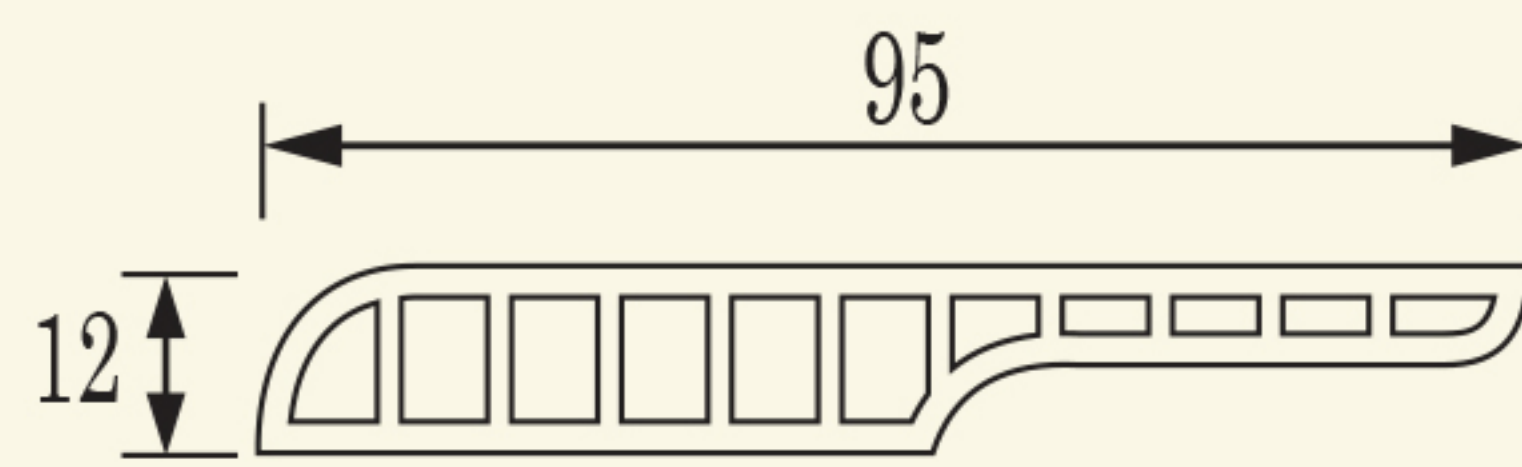

ACCESSORIES® SPC

AQSA SPC SKIRTING (70MM)

• SIZE (MM) : 70 × 12 × 2200
• RM20.00/PCS

BEIGE

BLACK BROWN

DARK BROWN

GREY

WHITE

LIGHT BROWN

AQSA SPC SKIRTING (95MM)

• SIZE (MM) : 95 × 12 × 2200
• RM20.00/PCS

BEIGE

BLACK BROWN

DARK BROWN

GREY

WHITE

GREY

ACCESSORIES AQSA® SPC

AL AQSA
CARPETS

AQSA SPC REDUCER

• SIZE (MM) : 28 × 5 × 2700
• RM15.00/PCS

AQSA SPC T PROFILE

• SIZE (MM) : 25 × 3 × 2700
• RM25.00/PCS

**SEBARANG
PERTANYAAN?
KAMI SEDIA MEMBANTU!**

ACCESSORIES AQSA® SPC

AL AQSA
CARPETS

AQSA SPC L PROFILE

• SIZE (MM) : 30 × 20 × 2700
• RM15.00/PCS

AQSA SPC END PROFILE

• SIZE (MM) : 24 × 4 × 2700
• RM25.00/PCS

SEBARANG
PERTANYAAN?
KAMI SEDIA MEMBANTU!

PRO VINYL: 011-1088 0150 • 016-224 8027