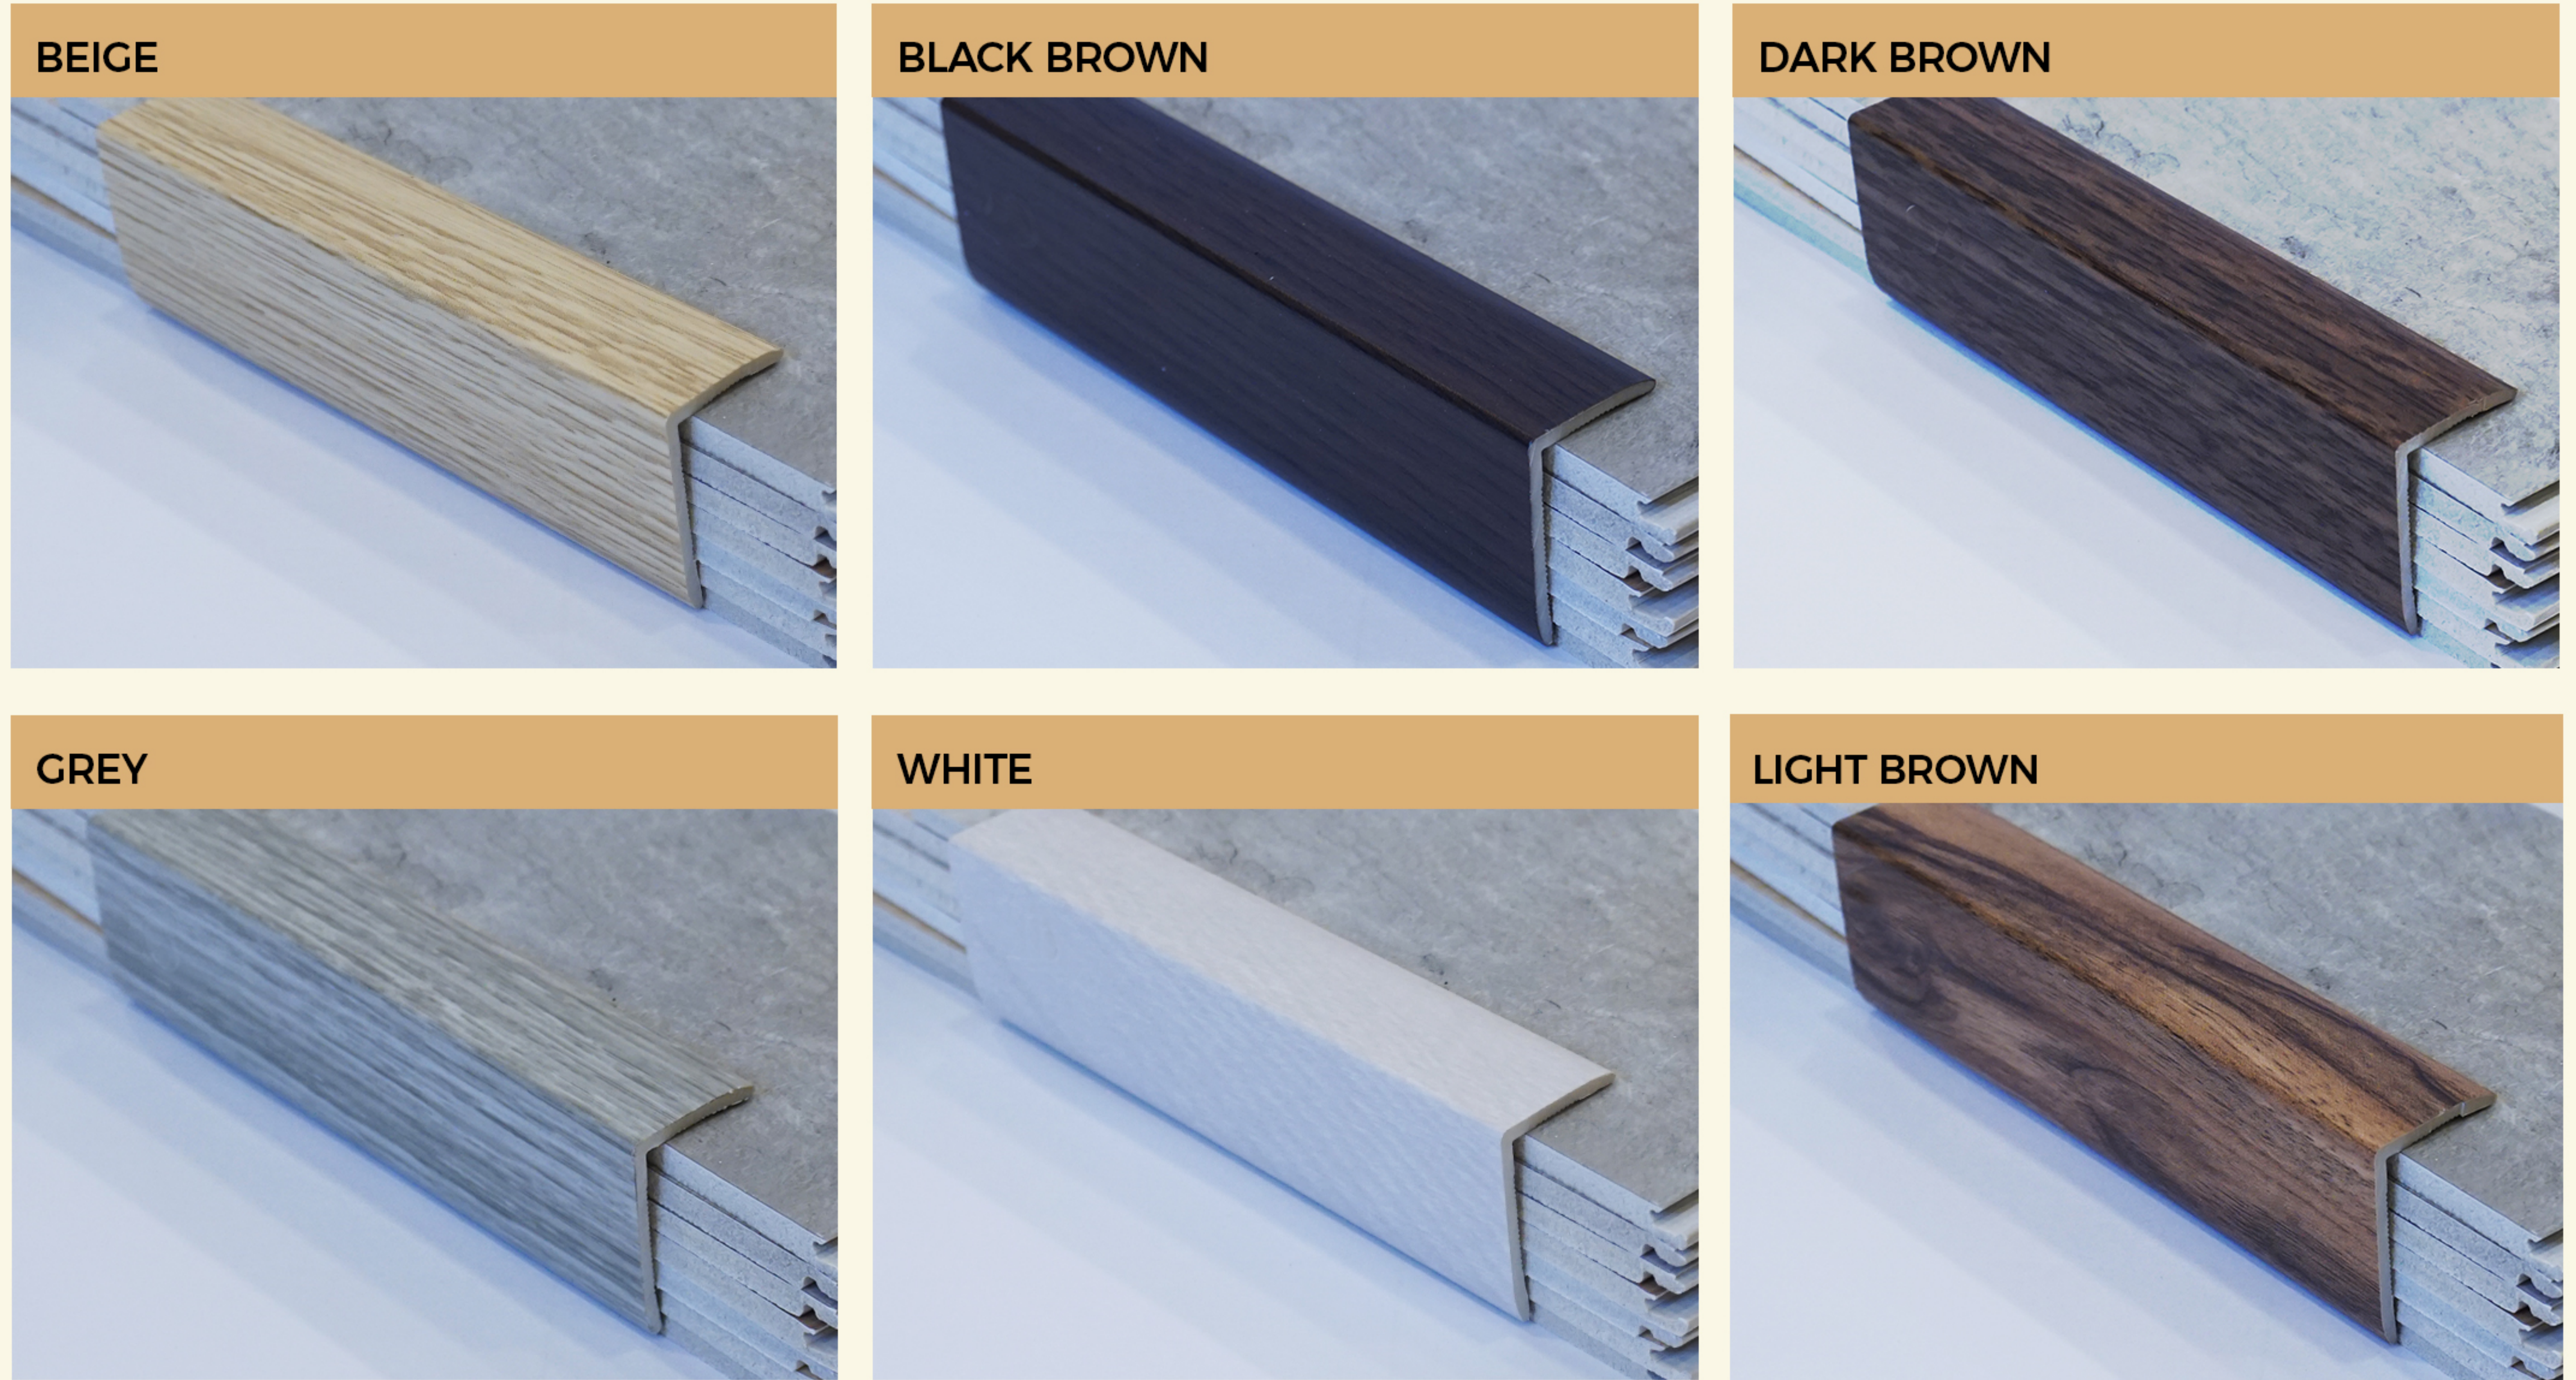

ACCESSORIES AQSA® SPC

AL AQSA
CARPETS

AQSA SPC L PROFILE

• SIZE (MM) : 30 × 20 × 2700
• RM15.00/PCS

AQSA SPC END PROFILE

• SIZE (MM) : 24 × 4 × 2700
• RM25.00/PCS

SEBARANG
PERTANYAAN?
KAMI SEDIA MEMBANTU!

PRO VINYL: 011-1088 0150 • 016-224 8027