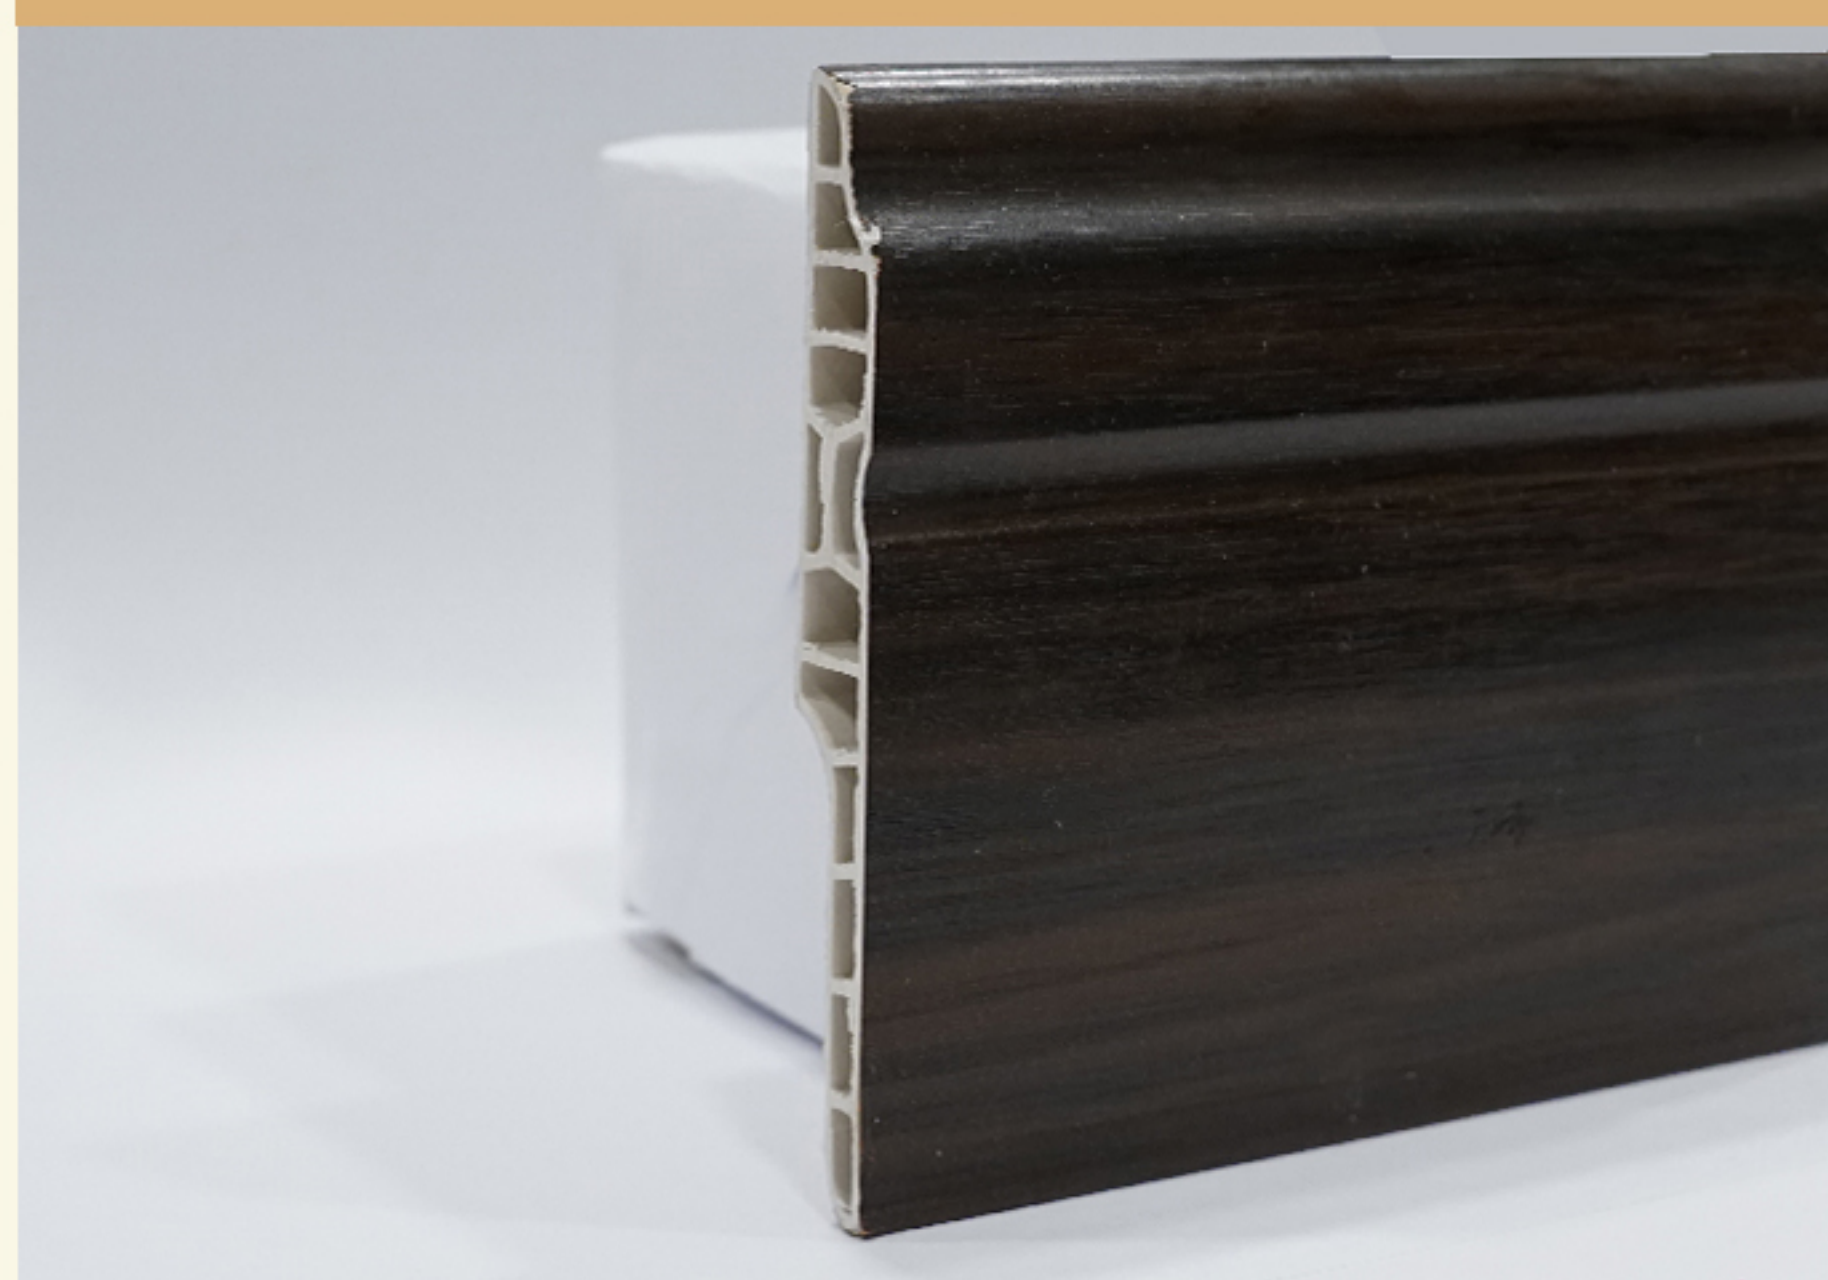

ACCESSORIES® SPC

AQSA SPC SKIRTING (70MM)

• SIZE (MM) : 70 × 12 × 2200
• RM20.00/PCS

BEIGE

BLACK BROWN

DARK BROWN

GREY

WHITE

LIGHT BROWN

AQSA SPC SKIRTING (95MM)

• SIZE (MM) : 95 × 12 × 2200
• RM20.00/PCS

BEIGE

BLACK BROWN

DARK BROWN

GREY

WHITE

GREY

ACCESSORIES AQSA® SPC

AL AQSA
CARPETS

AQSA SPC REDUCER

• SIZE (MM) : 28 × 5 × 2700
• RM15.00/PCS

AQSA SPC T PROFILE

• SIZE (MM) : 25 × 3 × 2700
• RM25.00/PCS

**SEBARANG
PERTANYAAN?
KAMI SEDIA MEMBANTU!**