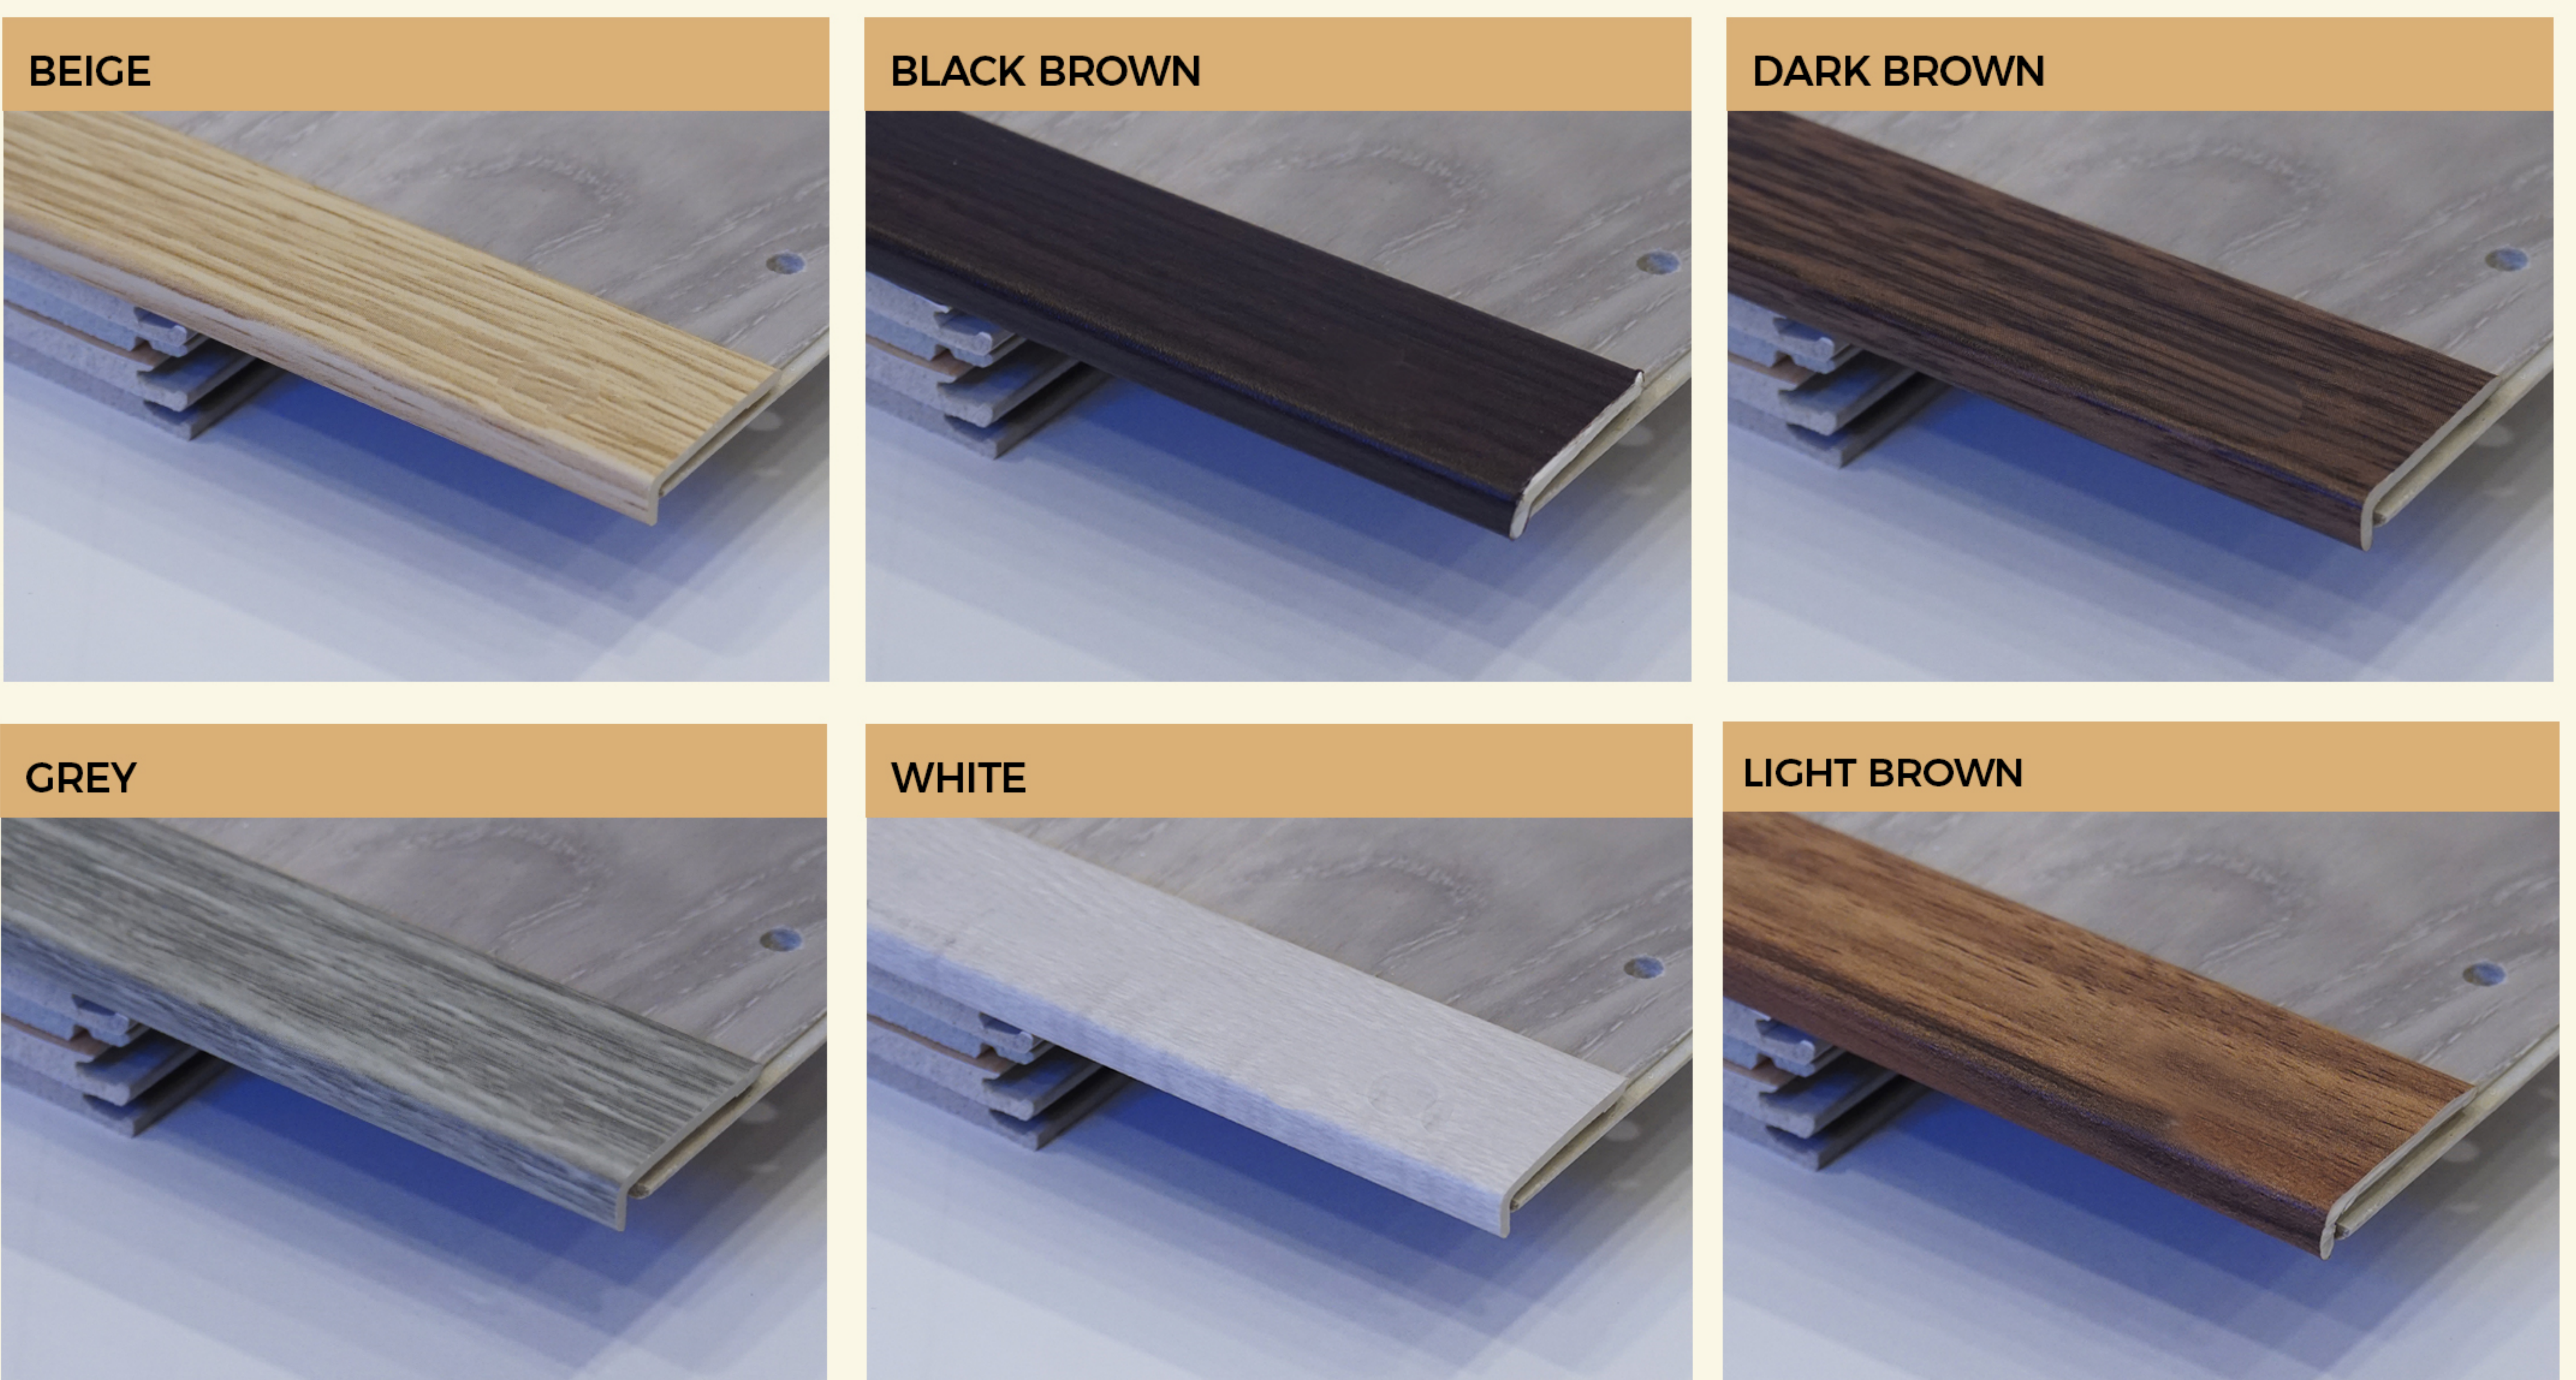

ACCESSORIES AQSA® SPC

AL AQSA
CARPETS

AQSA SPC L PROFILE

• SIZE (MM) : 30 × 20 × 2700
• RM15.00/PCS

AQSA SPC END PROFILE

• SIZE (MM) : 24 × 4 × 2700
• RM25.00/PCS

SEBARANG
PERTANYAAN?
KAMI SEDIA MEMBANTU!

PRO VINYL: 011-1088 0150 • 016-224 8027