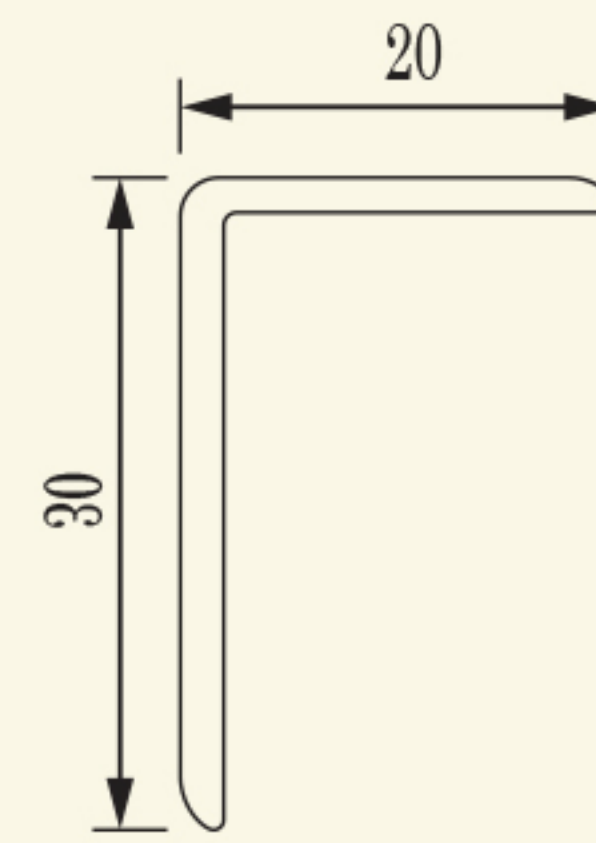

GREY

ACCESSORIES AQSA® SPC

AL AQSA
CARPETS

AQSA SPC REDUCER

• SIZE (MM) : 28 × 5 × 2700
• RM15.00/PCS

AQSA SPC T PROFILE

• SIZE (MM) : 25 × 3 × 2700
• RM25.00/PCS

**SEBARANG
PERTANYAAN?
KAMI SEDIA MEMBANTU!**

ACCESSORIES AQSA® SPC

AL AQSA
CARPETS

AQSA SPC L PROFILE

• SIZE (MM) : 30 × 20 × 2700
• RM15.00/PCS

AQSA SPC END PROFILE

• SIZE (MM) : 24 × 4 × 2700
• RM25.00/PCS

SEBARANG
PERTANYAAN?
KAMI SEDIA MEMBANTU!

PRO VINYL: 011-1088 0150 • 016-224 8027