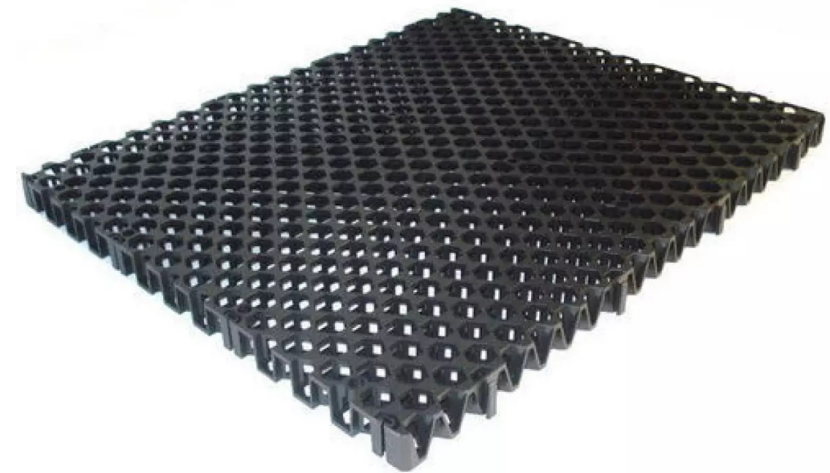

## GRASS CARPETS TURF NAIL / U SHAPE NAIL

GRASS CARPET TURF NAIL UNTUK KEGUNAAN LAMAN (KAWASAN BERTANAH). UNTUK MEMASTIKAN RUMPUT TIRUAN TIDAK BERGERAK ATAU TERCABUT APABILA DIBENTANG DI ATAS PERMUKAAN TANAH.

- RM1.00 PCS
- PANJANG : 15CM X 3.5CM
- KETEBALAN 10MM
- KETEBALAN : 3MM
- MATERIAL : KELULI (STELL)
- SESUAI UNTUK KEGUNAAN LUAR (KAWASAN TERDEDIAH PADA CAHAYA MATAHARI).
- BOLEH DIGUNAKAN UNTUK KAWASAN BERTANAH (LAMAN ATAU PADANG)
- TIDAK SESUAI DIGUNAKAN UNTUK KAWASAN BERSIMEN ATAU KONKRIT
- PEMBELIAN MINIMUM RM50 DAN KE ATAS UNTUK POS PERCUMA KE SELURUH SEMENANJUNG MALAYSIA

## GRASS CARPET DRAINCELL 20MM DRAIN CELLS FOR ARTIFICIAL GRASS

GRASS CARPET DRAINCELL 20MM ADALAH PELAPIK MODULAR PLASTIK POLYPROPYLENE YANG RINGAN DAN FLEKSIBEL DENGAN SISTEM INTERLOCKING YANG MUDAH DAN CEPAT DIPASANG. SESUAI UNTUK KEGUNAAN RUANGAN INDOOR ATAU OUTDOOR. DRAINCELL MEMBANTU MENGOPTIMUMKAN ALIRAN AIR DAN MENGELAKAN AIR BERTAKUNG.

## GRASS CARPET SEAM TAPE FIXING TURF TAPE SELF

GRASS CARPET SEAM TAPE ADALAH UNTUK KEGUNAAN MENYAMBUNGAN JOINING (KERATAN) RUMPUT TIRUAN UNTUK KEGUNAAN LAMAN, BALKONI ATAU PADANG. GRASS CARPET SEAM TAPE DIGUNAKAN UNTUK SAMBUNGAN ANTARA 2 KEPING CARPET BAGI MEMASTIKAN RUMPUT TIRUAN TIDAK BERGERAK ATAU TERCABUT APABILA DIBENTANG DI ATAS KAWASAN PEMASANGAN.