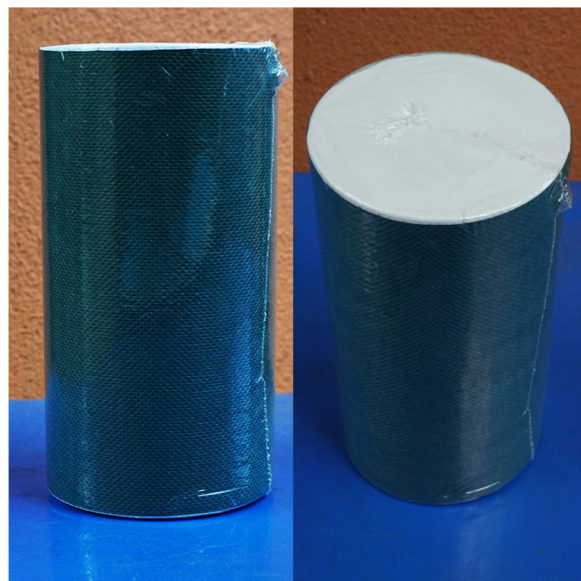

## GRASS CARPET DRAINCELL 20MM DRAIN CELLS FOR ARTIFICIAL GRASS

GRASS CARPET DRAINCELL 20MM ADALAH PELAPIK MODULAR PLASTIK POLYPROPYLENE YANG RINGAN DAN FLEKSIBEL DENGAN SISTEM INTERLOCKING YANG MUDAH DAN CEPAT DIPASANG. SESUAI UNTUK KEGUNAAN RUANGAN INDOOR ATAU OUTDOOR. DRAINCELL MEMBANTU MENGOPTIMUMKAN ALIRAN AIR DAN MENGELAKAN AIR BERTAKUNG.

### INFO TENTANG PRODUK

- RM 6.80 PCS
- SAIZ 500MM (50CM) X 500MM (50CM).
- KETEBALAN 20MM.
- WARNA HITAM.
- BOLEH DI PASANG MENGGUNAKAN SISTEM INTERLOCK
- MATERIAL DARI POLYPROPYLENE.
- 0.65KG UNTUK 1 KEPING
- BOLEH DIGUNAKAN DI LAMAN, TAMAN ATAS BUMBUNG, PADANG GOLF, TAMAN KANAK-KANAK
- PEMBELIAN MINIMUM RM50 DAN KE ATAS UNTUK POS PERCUMA KE SELURUH SEMENANJUNG MALAYSIA

## GRASS CARPET SEAM TAPE FIXING TURF TAPE SELF

GRASS CARPET SEAM TAPE ADALAH UNTUK KEGUNAAN MENYAMBUNGAN JOINING (KERATAN) RUMPUT TIRUAN UNTUK KEGUNAAN LAMAN, BALKONI ATAU PADANG. GRASS CARPET SEAM TAPE DIGUNAKAN UNTUK SAMBUNGAN ANTARA 2 KEPING CARPET BAGI MEMASTIKAN RUMPUT TIRUAN TIDAK BERGERAK ATAU TERCABUT APABILA DIBENTANG DI ATAS KAWASAN PEMASANGAN.

### INFO TENTANG PRODUK

- SAIZ 15CM X 5M & 15CM X 10M
- SAIZ 15CM X 5CM RM25 PCS
- 15CM X 10CM RM50 PCS
- MATERIAL DARI : NON-WOVEN FABRICS + ADHESIVE TAPE + PVC FILM
- SQFT PER SQFT 5M / ROLL & 10M / ROLL
- PEEL STRENGTH: >4KG/INC
- MATERIAL DARI POLYPROPYLENE.
- BOLEH DIGUNAKAN DI LAMAN, TAMAN ATAS BUMBUNG, PADANG GOLF, TAMAN KANAK-KANAK.