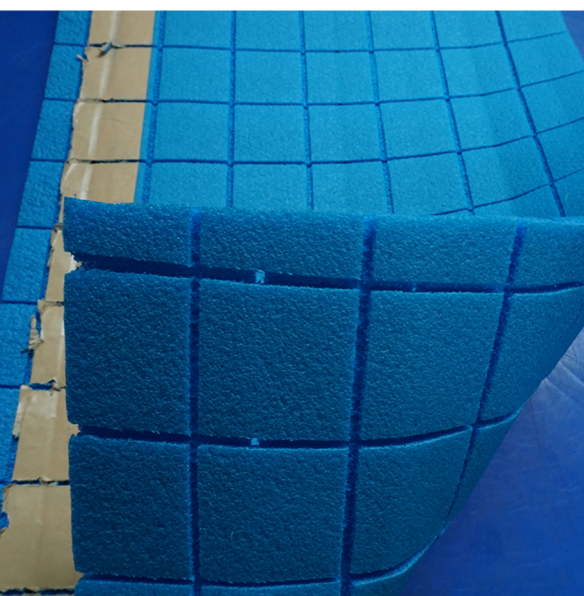

INFO TENTANG PRODUK

- RM2.80/SQFT
- MINIMUM 5F X 1F
- PANJANG : 1.52M X 50M
- KETEBALAN 10MM
- DENSITY 30KG/M3
- 820 SQFT / ROLL
- DIPERBUAT DARI HIGH DENSITY FOAM
- SESUAI UNTUK KEGUNAAN LUAR (KAWASAN TERDEDIAH PADA CAHAYA MATAHARI).
- BOLEH DIGUNAKAN UNTUK KEGUNAAN KEDIAMAN, PEJABAT ATAU KEDIAMAN
- PEMBELIAN MINIMUM RM50 DAN KE ATAS UNTUK POS PERCUMA KE SELURUH SEMENANJUNG MALAYSIA